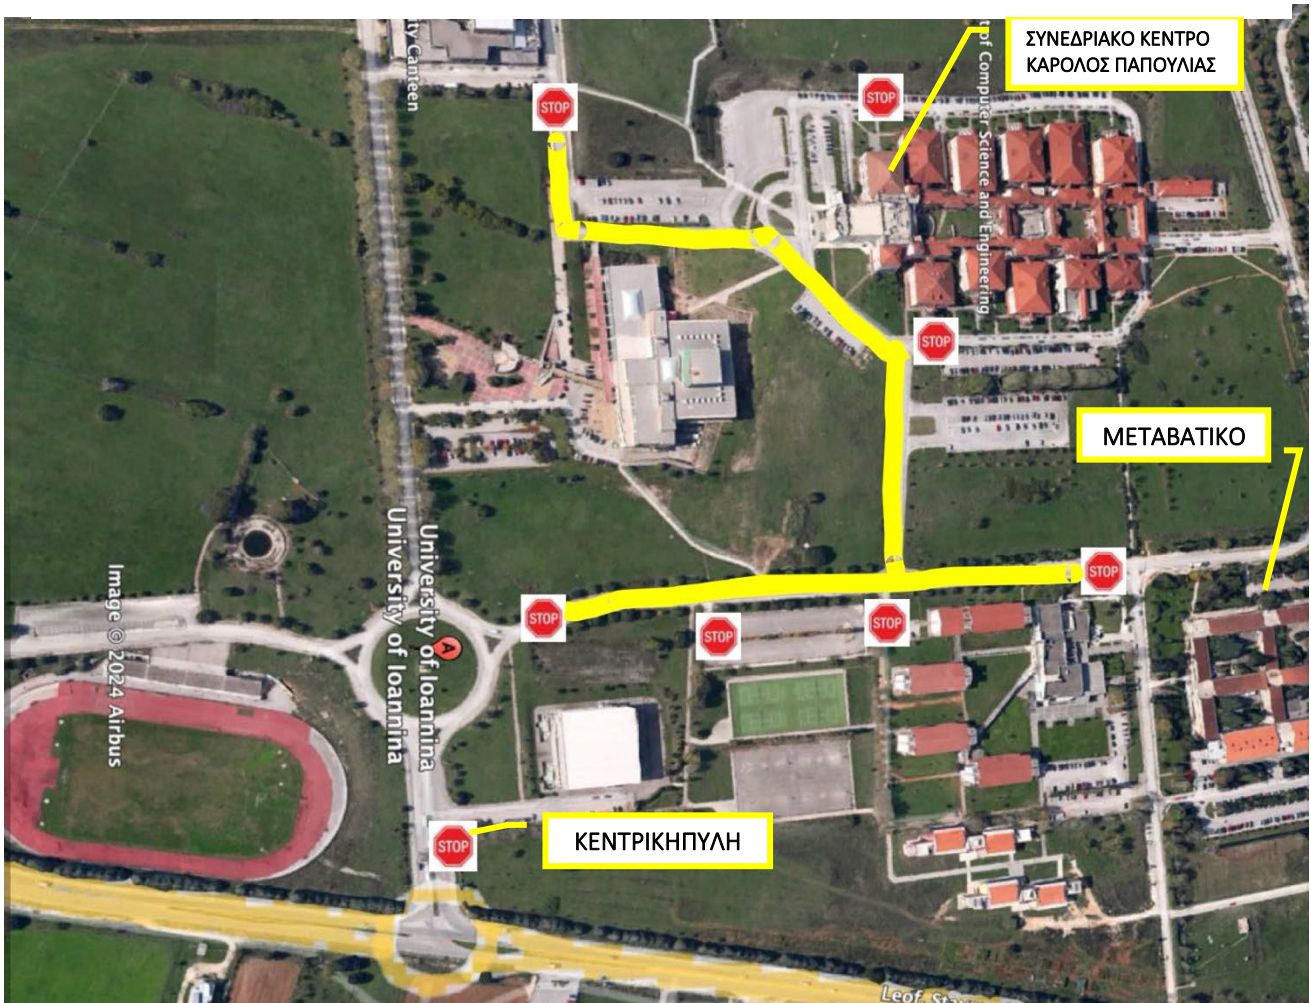

### ΚΥΚΛΟΦΟΡΙΑΚΕΣ ΡΥΘΜΙΣΕΙΣ ΥΠΟΔΟΧΗ ΤΗΣ ΟΛΥΜΠΙΑΚΗΣ ΦΛΟΓΑΣ ΤΕΤΑΡΤΗ 24/4

Σας ενημερώνουμε ότι κατά τη διάρκεια της τελετής υποδοχής της Ολυμπιακής Φλόγας την Τετάρτη 24/4, θα ισχύσουν οι κάτωθι κυκλοφοριακές ρυθμίσεις και παρακαλούμε για την κατανόησή σας.

9:00 - 9:30

η κυκλοφορία όλων των οχημάτων θα πραγματοποιείται από τις παράπλευρες εισόδους (Πεδινής και Νεοχωρόπουλου) και όχι από την κεντρική πύλη του Πανεπιστημίου.

9:30 - 12:00

Η κεντρική πύλη του Πανεπιστημίου θα λειτουργεί κανονικά. Η κίνηση των οχημάτων, όπου υπάρχουν απαγορευτικά, σύμφωνα με το παρακάτω σχέδιο, δεν θα είναι εφικτή.